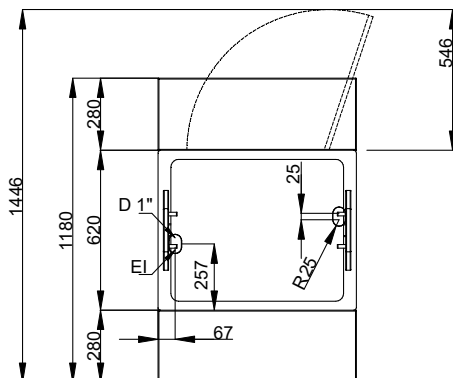

Avant

Côté

D = Vidange
 EI = Connexion électrique

Dessus

Électrique

Voltage :
 322033 (F14C2AW02S) 220-240 V/1N ph/50 Hz
Puissance de raccordement 0.49 kW

Capacité

Capacité - nb d'assiettes 0

Informations générales

Nb de portes : 1
Largeur extérieure 770 mm
Profondeur extérieure 1180 mm
Hauteur extérieure 1304 mm
Poids net : 108.5 kg
Hauteur brute : 1334 mm
Largeur brute : 810 mm
Profondeur brute : 899 mm
Volume brut : 0.97 m³
Température dessus : -10 / 0 °C
Température dessous : -10 / 0 °C