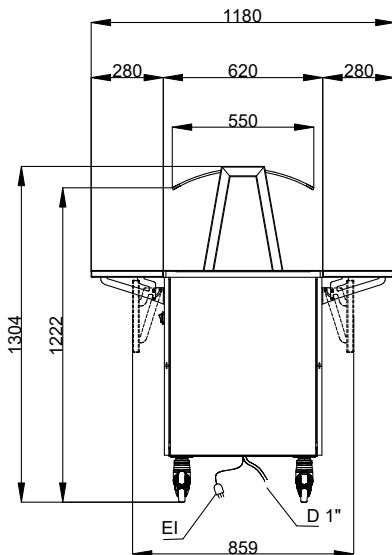

Avant

Côté

D = Vidange
 EI = Connexion électrique

Dessus

Électrique

Voltage :
 322033 (F14C2AW02S) 220-240 V/1N ph/50 Hz
Puissance de raccordement 0.49 kW

Capacité

Capacité - nb d'assiettes 0

Informations générales

Nb de portes : 1
Largeur extérieure 770 mm
Profondeur extérieure 1180 mm
Hauteur extérieure 1304 mm
Poids net : 108.5 kg
Hauteur brute : 1334 mm
Largeur brute : 810 mm
Profondeur brute : 899 mm
Volume brut : 0.97 m³
Température dessus : -10 / 0 °C
Température dessous : -10 / 0 °C